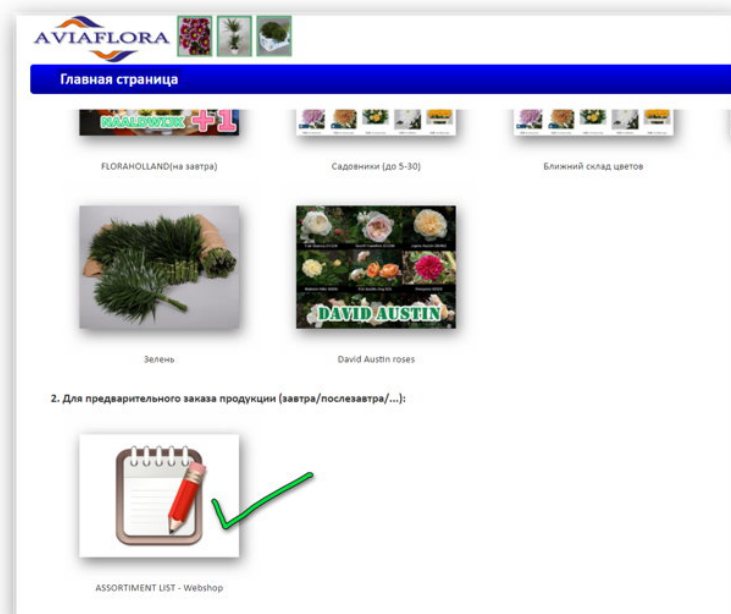

ВВОД ЗАКАЗОВ ЧЕРЕЗ ВЭБМАГАЗИН

1. Авторизация на сайте Aviaflora.com – webshop

Введите Логин и Пароль

2. Выберите Заказной лист для формирования Заказа

3. ВВОД ЗАКАЗА в заказной лист

Внимание. Инструкция рассчитана на то, что вы будете пользоваться табличным представлением заказного листа. Переключение между видами представления на табличный по кнопке

Для информации:

Просмотреть заказ и изменить его вы можете в Корзине. Добавить новые строчки заказа можно опять в Заказном листе на выбранный день Заказа.

The screenshot shows the AVIAFLORA website interface. At the top, there is a navigation bar with the logo and links for 'Главная страница', 'Заказать', 'В наличии на складе', and 'Корзина'. Below this is a blue bar with '2 партии товара' and sorting options: 'Сортировать по: Описание Цвет Цена Favorieten'. The main content area displays a table of items in the cart: