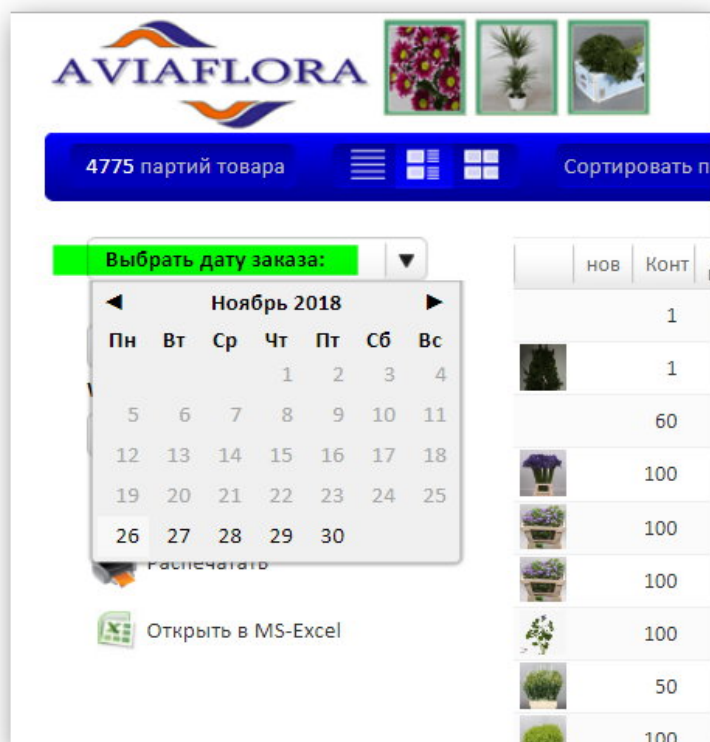

ВВОД ЗАКАЗОВ ЧЕРЕЗ ВЭБМАГАЗИН

1. Авторизация на сайте Aviaflora.com – webshop

Введите Логин и Пароль

2. Выберите Заказной лист для формирования Заказа

3. ВВОД ЗАКАЗА в заказной лист

Внимание. Инструкция рассчитана на то, что вы будете пользоваться табличным представлением заказного листа. Переключение между видами представления на табличный по кнопке

Выберите дату поставки/заказа

Выберите в ассортимент листе нужные позиции для заказа и проставте напротив них нужное количество в столбцах.

нов	мин. партия (x Фура)	Описание	S1	S2	Цвет	Сорт	Производитель	Opmerking	Favoriet	Купить
		Chr G Balloon	75	70	green	A1	-		★	<input type="text"/> moet: <input type="checkbox"/>
10		Chr G Baltazar	70	70	-	A1	-		★	10 moet: <input checked="" type="checkbox"/>
25		Chr San Paintball Sunny	55	850	yellow	A1	-		★	<input type="text"/> moet: <input type="checkbox"/>
20		Chr T Baltica	70	85	white	A1	NL		★	40 moet: <input checked="" type="checkbox"/>
80		Chr T Baltica + Beyond	70	90	white	A1	NL		★	<input type="text"/> moet: <input type="checkbox"/>
80		Chr T Baltica + M. Grootscholten	70	85	white	A1	NL		★	<input type="text"/> moet: <input type="checkbox"/>
80		Chr T Baltica + Senzaro	70	80	white	A1	SenZaro, NL		★	<input type="text"/> moet: <input type="checkbox"/>

Для информации:

Просмотреть заказ и изменить его вы можете в Корзине. Добавить новые строчки заказа можно опять в Заказном листе на выбранный день Заказа.

The screenshot shows the AVIAFLORA website interface. At the top, there is a navigation bar with the logo and links for 'Главная страница', 'Заказать', 'В наличии на складе', and 'Корзина'. Below this is a blue bar with '2 партии товара' and sorting options: 'Сортировать по: Описание Цвет Цена Favorieten'. The main content area displays a table of items in the cart: